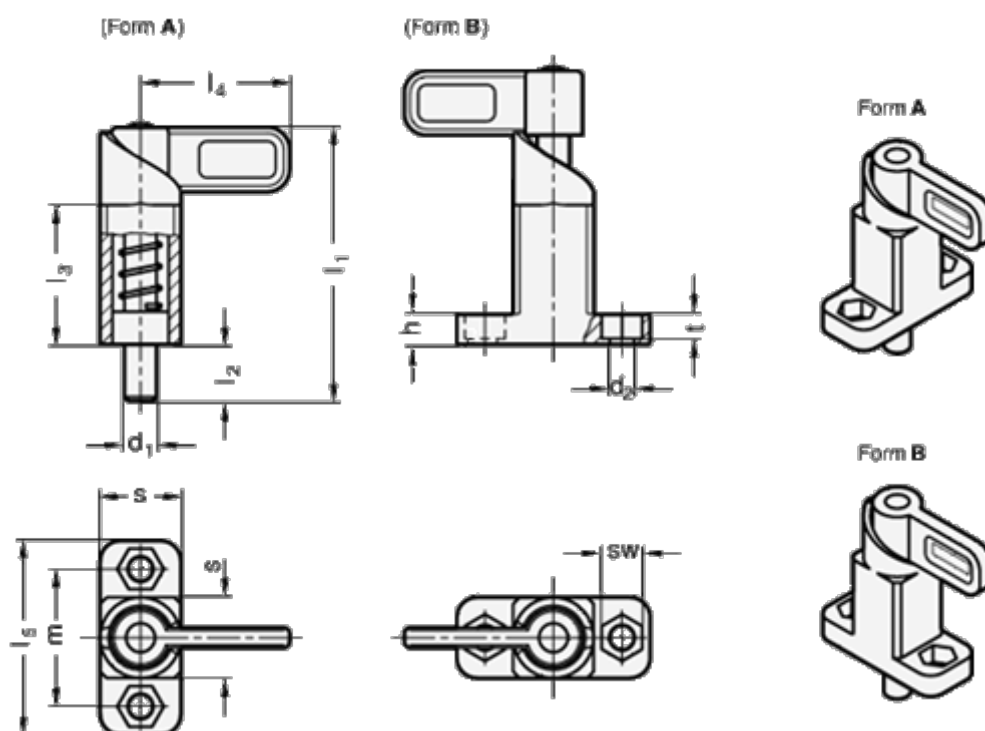

Varenummer: 2072221220BSW
 Beskrivelse: E+G
 Positioneringsbolt GN 722.2-12-20-B-SW

Mål

| | | |
|--------------------|-------|---------|
| A/F | = 10 | l3 = 35 |
| d | = 12 | l4 = 37 |
| d2 | = 6.1 | l5 = 48 |
| Fjederkraft bund N | = 55 | m = 34 |
| Fjederkraft top N | = 16 | s = 20 |
| h | = 7.5 | t = 6.1 |
| l1 | = 68 | |
| l2 | = 14 | |